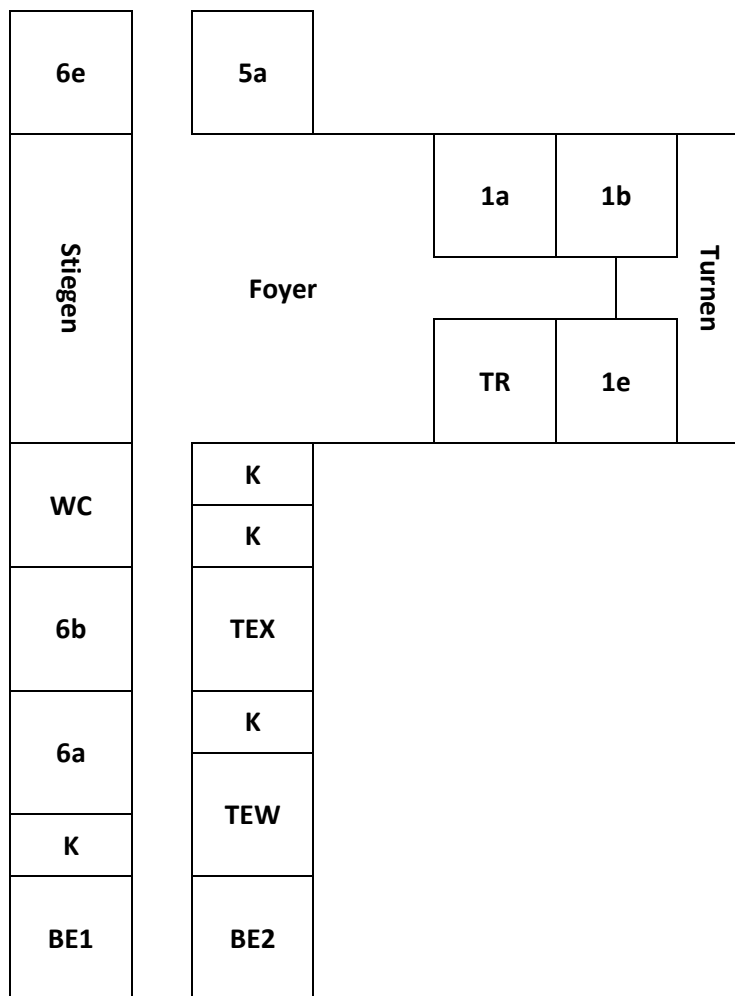

EG

1. Stock

2. Stock

| | | | | | | |
|-----------------|-----------|-------------|-------------|------------------|-------|-------|
| Konferenzzimmer | L Cafe | L- Gard. | Tabe4 | | Tabe3 | |
| | WC | | | | | |
| Dion | Sek | Admin | K o p | L E n g | Arzt | Tabe1 |

| | | | | | |
|---------------|---------------|--|----|----|----|
| BSp L-Gard | BSP- Gard. | | | | |
| 7e | | | | | |
| Stiegen | Foyer | | 4a | 5e | 5b |
| | | | 4e | 4b | |
| WC | K | | | | |
| GWK | 3e | | | | |
| 2a | 3b | | | | |
| 2b | 3a | | | | |
| 2c | 2e | | | | |

3. Stock